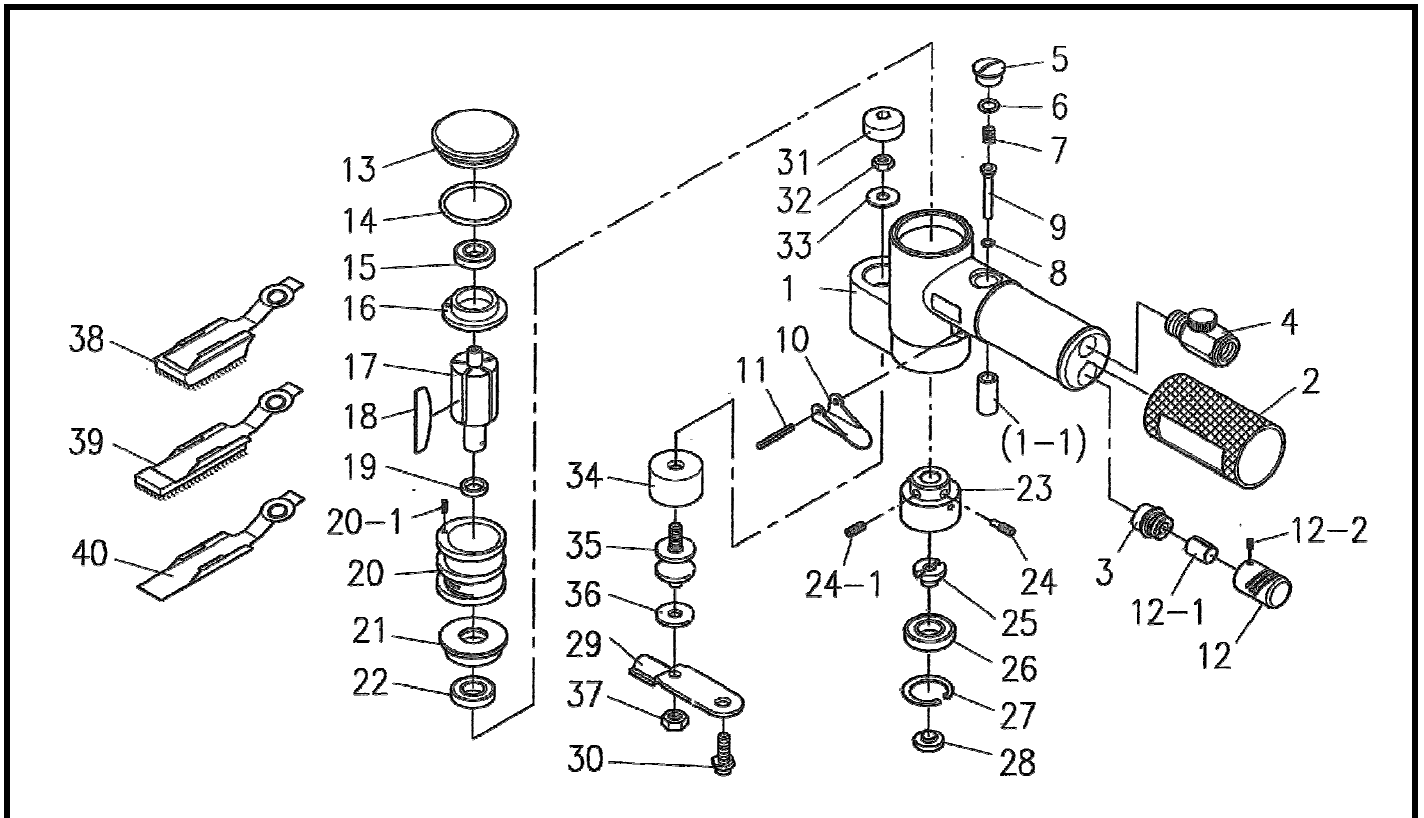

CY2560Y フィンガーサンダー 部品図

No.	部品名	部品No.	使用数	備考	No.	部品名	部品No.	使用数	備考
1	ボディ	2560A-01	1		22	ボールベアリング	00-26R6ZZ	1	
(1-1)	カッパーカバー	(2560A-01-1)	(1)		23	パーティアルスピンドル(3mm)	2560A-23	1	
2	ラバースリーブ	2560A-02	1		(23-1)	パーティアルスピンドル(1.5mm)	(2560A-23-1)	(1)	オプション
3	マフラスタンド	2560A-03	1		(23-2)	パーティアルスピンドル(0.75mm)	(2560A-23-2)	(1)	オプション
4	レギュレーターアセンブリ	2560A-04	1セット		24	セットスクリュー	2560A-24B	1	
5	プラグ	2560A-05	1		24-1	セットスクリュー	00-0206	1	
6	Oリング	00-4114	1		25	ロッキングキャップ	2560A-25	1	
7	スプリング	2560A-07	1		26	ボールベアリング	00-2335	1	
8	Oリング	00-4107	1		27	リテーニング リング	00-31R024	1	
9	バルブピン	2560A-09	1		28	カラー	2560A-28	1	
10	レバーアセンブリ	2560A-10	1		29	ベースプレート	2560A-29	1	
(10-1)	レバーアセンブリ(ロング)	(2560A-10-1)	(1)	オプション	30	ボイル	2560A-30	1	
11	スプリングピン	00-330316	1		31	プラグ	2560A-31	1	
12	エキゾースト	2560A-12B	1		32	ナット	00-10A06	1	
12-1	エキゾーストコットン	2560A-12-1	1		33	ワッシャー	00-150616	1	
12-2	スクリュー	00-020303	1		34	サポートガード	2560A-34	1	
13	キャップ	2560A-13	1		35	ラバーサポートアセンブリ	2560A-35	1	
14	Oリング	00-41S28	1		(35-1)	ワッシャー(φ19×φ6.3×2)	(2560A-35-1)	(1)	オプション
15	ボールベアリング	00-2319	1		(35-2)	ワッシャー(φ20×φ6.3×1.7)	(2560A-35-2)	(1)	オプション
16	リアエンドプレート	2560A-16	1		(35-3)	ワッシャー(φ19×φ6.7×1.35)	(2560A-35-3)	(1)	オプション
17	ローター	2560A-17	1		36	ワッシャー	00-150619	1	
18	ローターベークライト	2560A-18	5		37	スティールナット	00-10B06	1	
19	カラー	2560A-19	1		38	パッド(マジックテープ)	2560A-38	1	
20	シリンダー	2560A-20	1		39	パッド(マジックテープ)	2560A-39	1	
20-1	スプリングピン	00-3301	1		40	スティールプレート(ロング)	2560A-40	1	
21	フロントエンドプレート	2560A-21B	1						