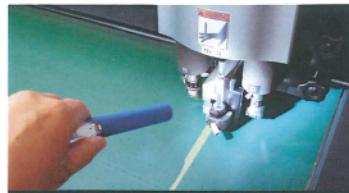

自動車整備用機械工具開発及び輸入販売
World Auto Tool
TEL: 0495-34-2668 FAX: 0495-34-2658

〒369-0316
埼玉県玉郡上里町長浜 122
URL: <http://www.worldautotool.co.jp/>
Email: w.a.t@ace.ocn.ne.jp

※防水仕様ではありません、雨の中や濡れる状態での御使用はしないで下さい。