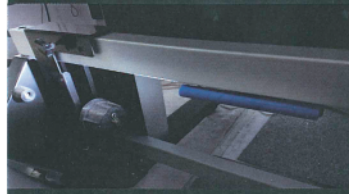

自動車整備用機械工具開発及び輸入販売
World Auto Tool
TEL: 0495-34-2668 FAX: 0495-34-2658

〒369-0316
埼玉県玉郡上里町長浜 122
URL: <http://www.worldautotool.co.jp/>
Email: w.a.t@ace.ocn.ne.jp

※防水仕様ではありません、雨の中や濡れる状態での御使用はしないで下さい。