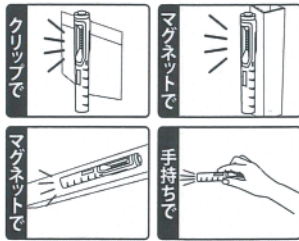

自動車整備用機械工具開発及び輸入販売
World Auto Tool
TEL: 0495-34-2668 FAX: 0495-34-2658

〒369-0316
埼玉県玉郡上里町長浜 122
URL: <http://www.worldautotool.co.jp/>
Email: w.a.t@ace.ocn.ne.jp

※防水仕様ではありません、雨の中や濡れる状態での御使用はしないで下さい。