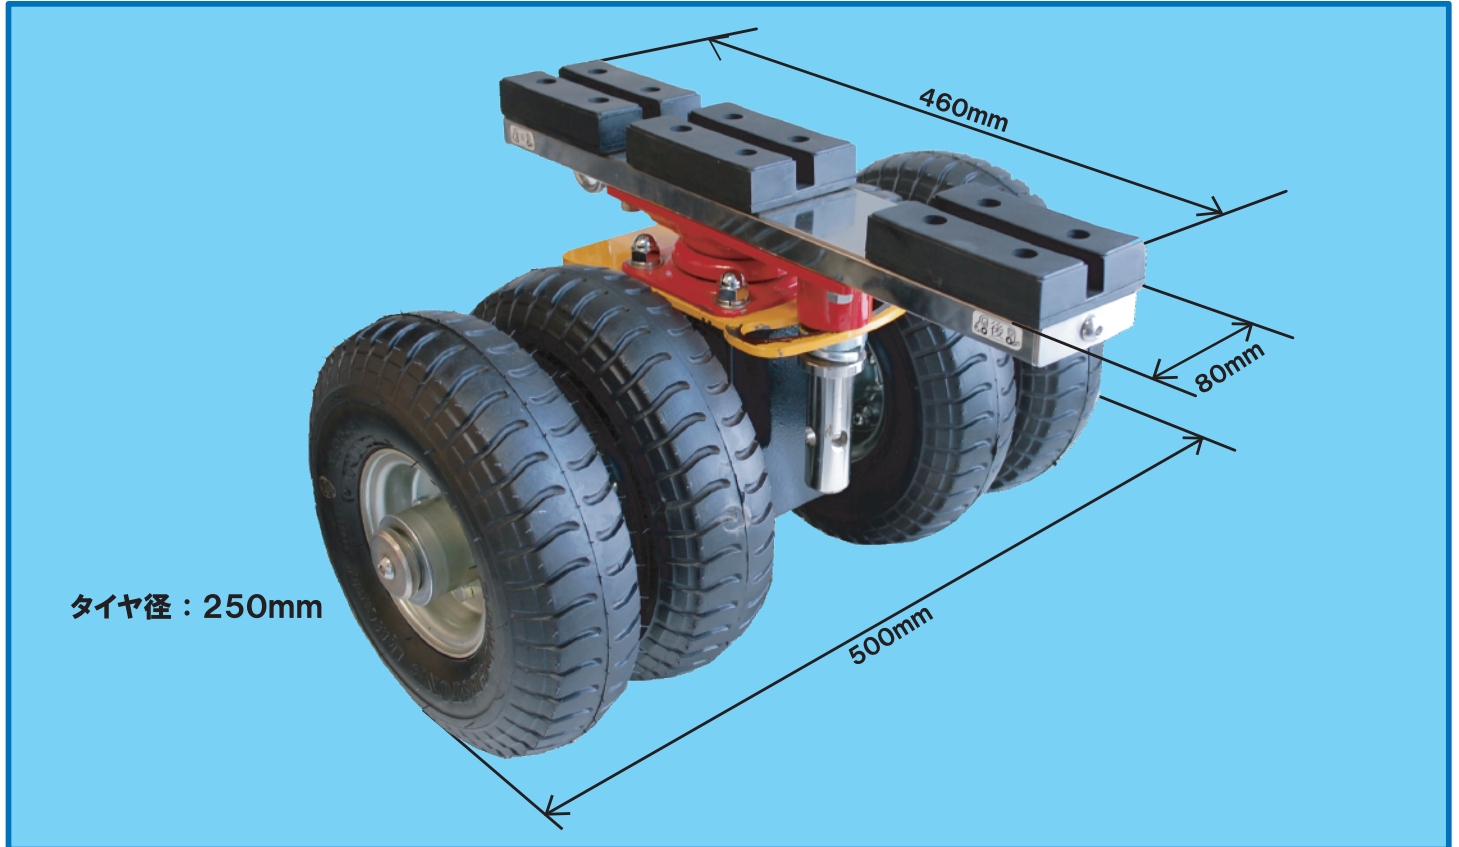

## おたすけ君2

型式：OTK-02

**自走不能車用移動補助具です。**

タイヤがはずれた事故車も、  
積載車に載せたり、  
工場での移動が  
出来るようになります。

**定価 オープン**  
**特価 260,000円**

自動車整備用機械工具開発及び輸入販売  
**World Auto Tool**  
ワールド オート ツール

〒369-0316  
埼玉県児玉郡上里町長浜122  
URL:<http://www.worldautotool.co.jp/>