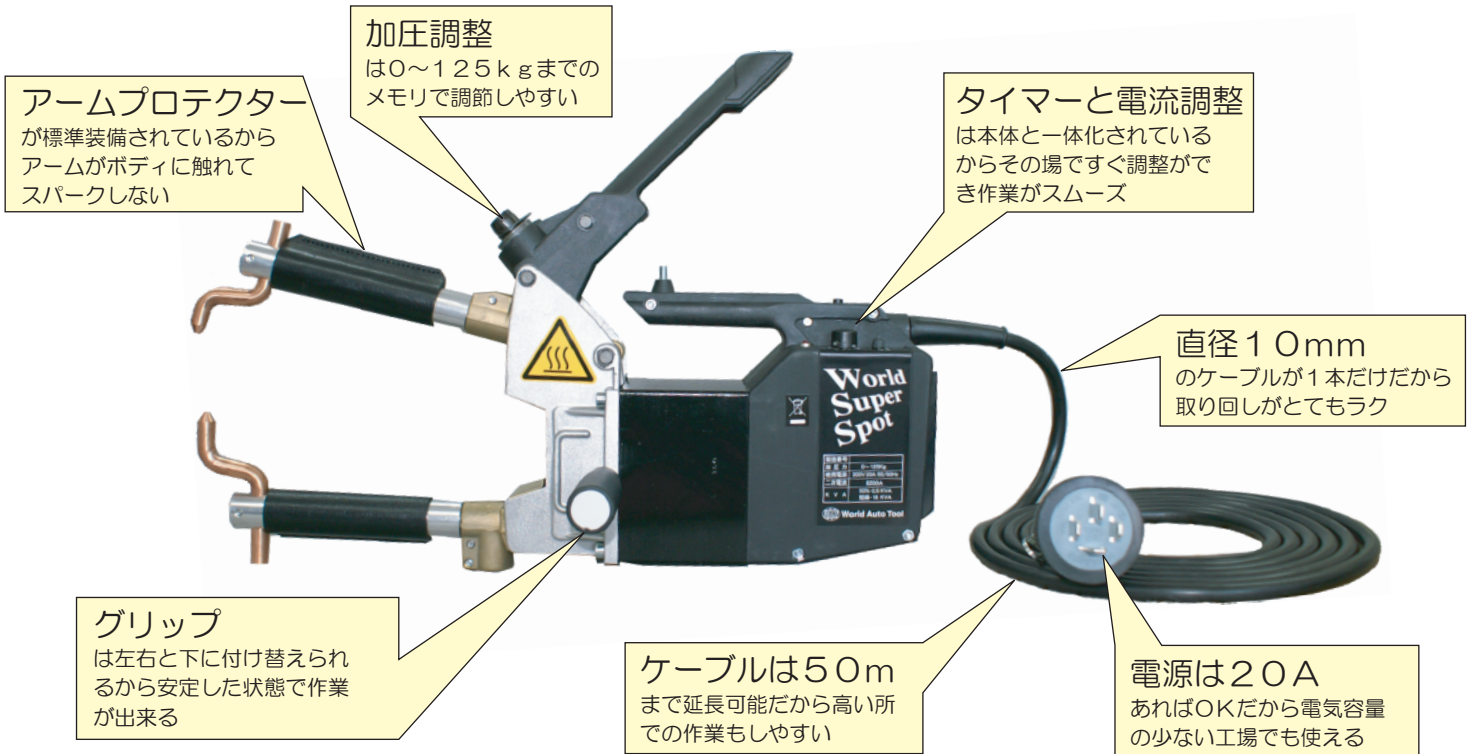

GOA・ZONE BODY・RISE・MAGMA・TAF・G-CON・etc...
新衝突安全基準ボディー対応機種

World★Super Spot
+ Air
model:WSS-02S

エア一式加圧の衝撃的溶着力

自動車整備用機械工具開発及び輸入販売

World Auto Tool

ワールド

オート

ツール

たったこれだけで凄いパワー

最大2.5mm+2.5mm+2mmの溶接可能

仕様	型式	WSS-01S	本体寸法	W90×D305 ×H240	定格容量	50%-2.5KVA 短絡-18KVA
	二次側出力電流	8200A				
	一時側入力	単相200V20A				

オプション&アタッチメント

※アームに付属しているプロテクター(皮)のみも部品として販売いたします

自動車整備用機械工具開発及び輸入販売
World Auto Tool
ワールド オート ツール