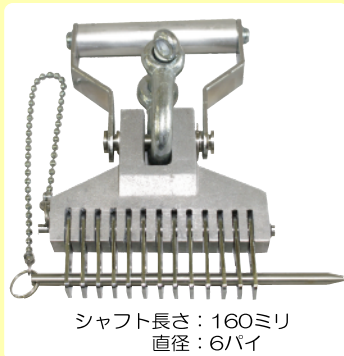

# 钣金時の便利グッズ

WWP-02

## ワッシャーブーラーハンドル付き

裏返しても爪が水平に保てるのでシャフトが入れやすい

定価 40,000円  
特価 32,000円

ハンドルを利用して手でも引けます。

スライドハンマーやチェーンブロックなどを利用して引く事も出来ます。

WWP-06

## ワッシャーブーラーハンドル付きR対応

裏返しても爪が水平に保てるのでシャフトが入れやすい

定価 55,000円  
特価 43,000円

ライン出し時はストレートのシャフトを利用します。

手でも引けます。

タイヤハウスのRにも対応できます。Rのシャフトを利用します。

自動車用钣金工具開発メーカー  
**World Auto Tool**  
ワールド オート ツール

〒369-0316  
埼玉県児玉郡上里町長浜122