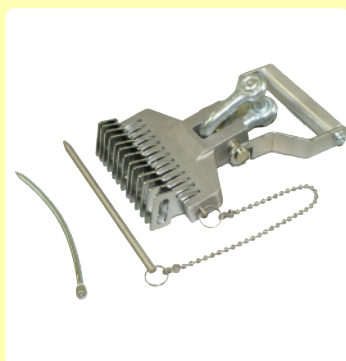

## ワッシャーブーラーハンドル付き

裏返しても爪が水平に保てるのでシャフトが入れやすい

定価 40,000円  
特価 32,000円

ハンドルを利用して手でも引けます。

スライドハンマーやチェーンブロックなどを利用して引く事も出来ます。

WWP-06

## ワッシャーブーラーハンドル付きR対応

裏返しても爪が水平に保てるのでシャフトが入れやすい

定価 55,000円  
特価 43,000円

ライン出し時はストレートのシャフトを利用します。

手でも引けます。

タイヤハウスのRにも対応できます。Rのシャフトを利用します。

自動車用钣金工具開発メーカー  
**World Auto Tool**  
ワールド オート ツール

〒369-0316  
埼玉県児玉郡上里町長浜122